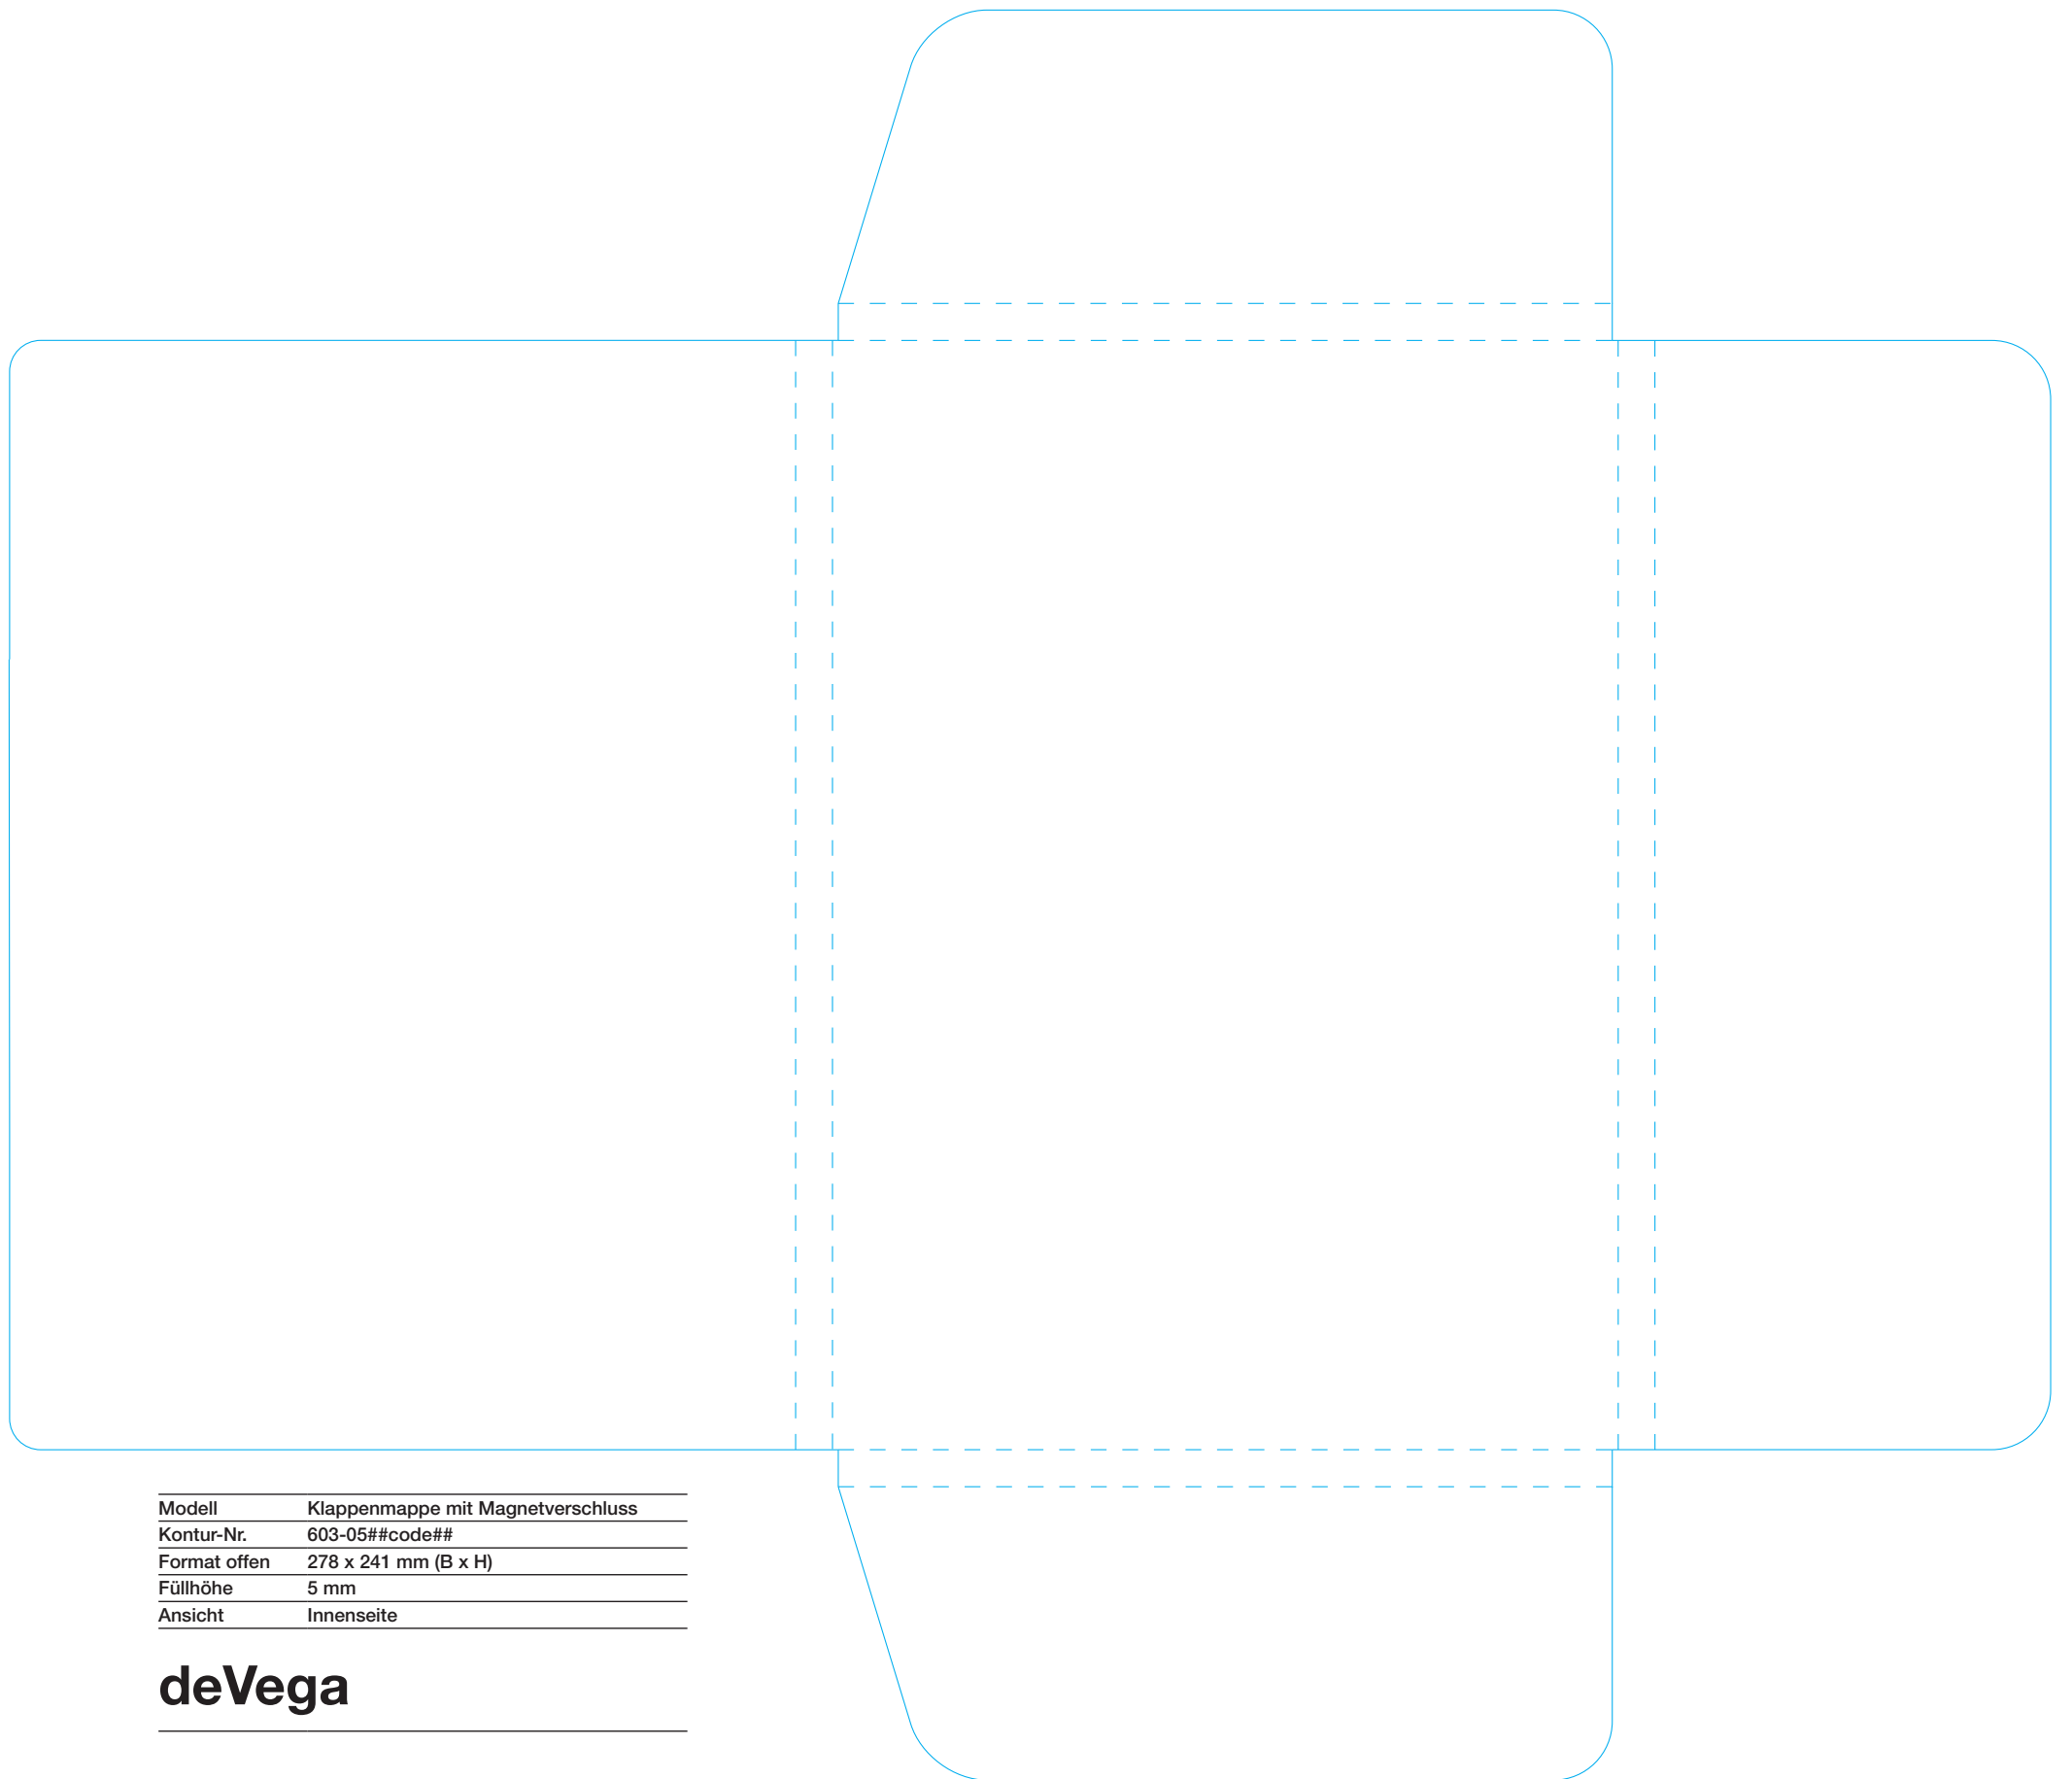

Modell	Klappenmappe mit Magnetverschluss
Kontur-Nr.	603-05##code##
Format offen	278 x 241 mm (B x H)
Füllhöhe	5 mm
Ansicht	Außenseite

**deVega**

Modell	Klappenmappe mit Magnetverschluss
Kontur-Nr.	603-05##code##
Format offen	278 x 241 mm (B x H)
Füllhöhe	5 mm
Ansicht	Innenseite