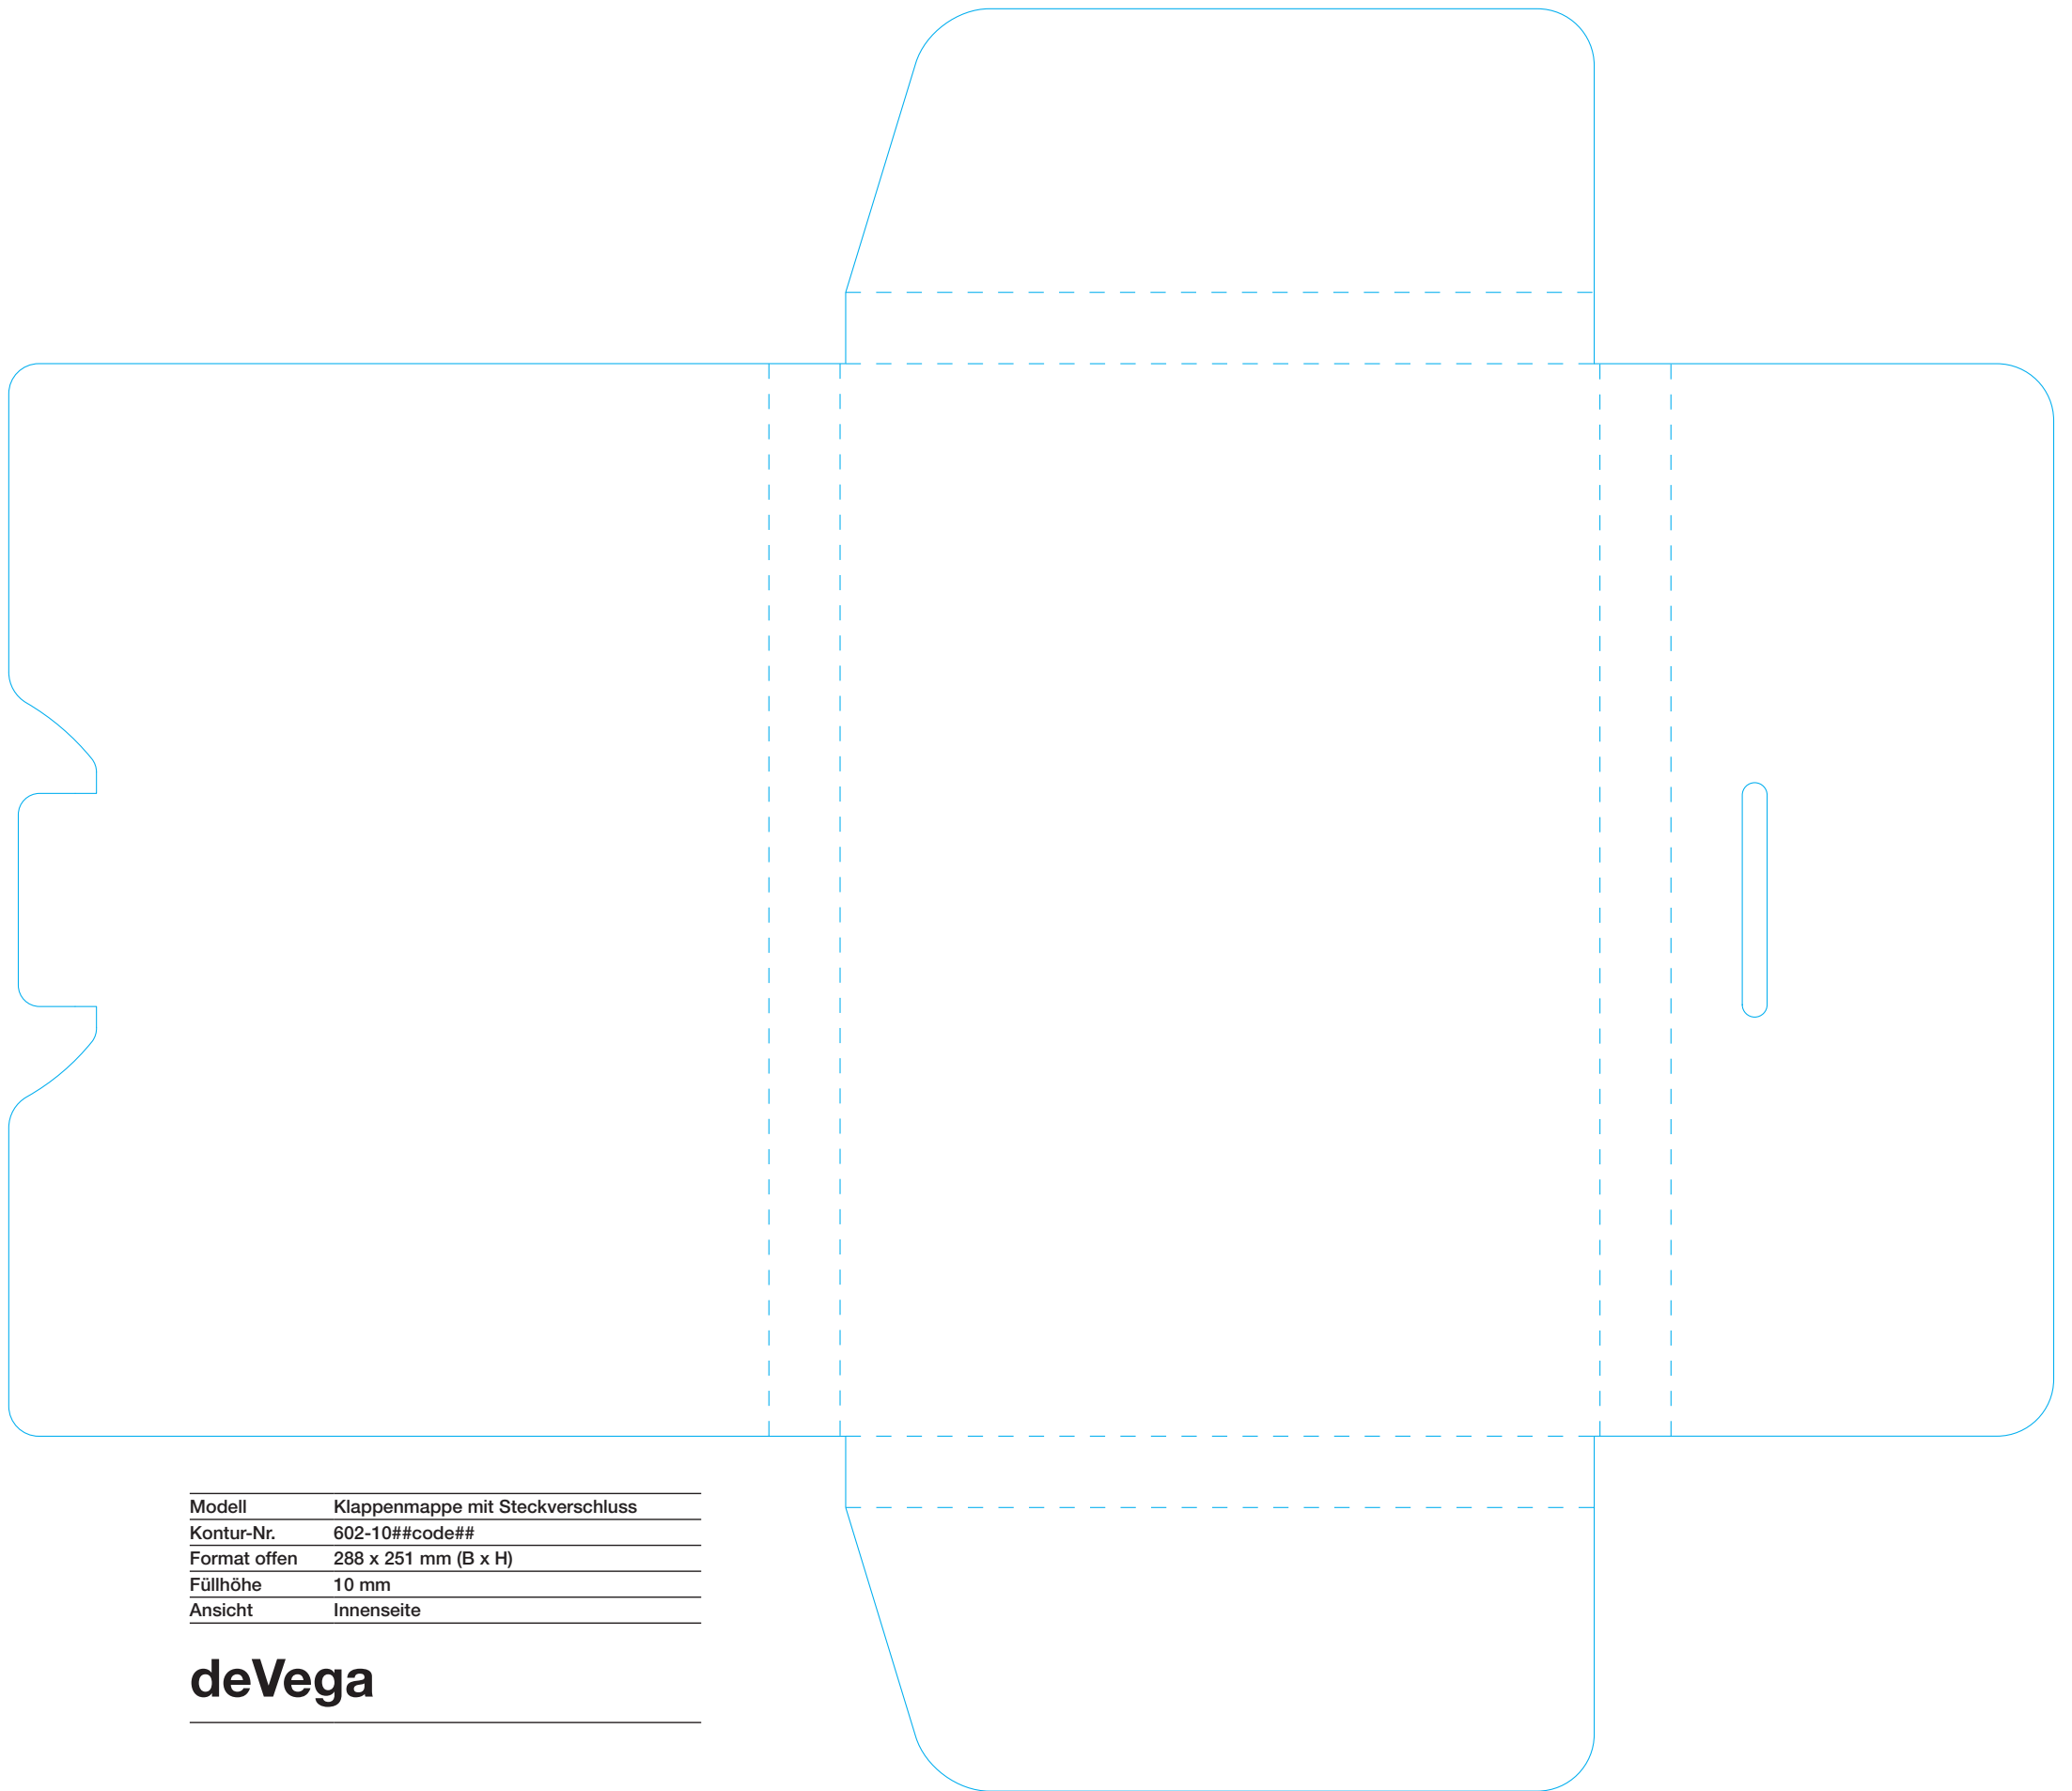

Modell	Klappenmappe mit Steckverschluss
Kontur-Nr.	602-10##code##
Format offen	288 x 251 mm (B x H)
Füllhöhe	10 mm
Ansicht	Außenseite

deVega

Modell	Klappenmappe mit Steckverschluss
Kontur-Nr.	602-10#code##
Format offen	288 x 251 mm (B x H)
Füllhöhe	10 mm
Ansicht	Innenseite